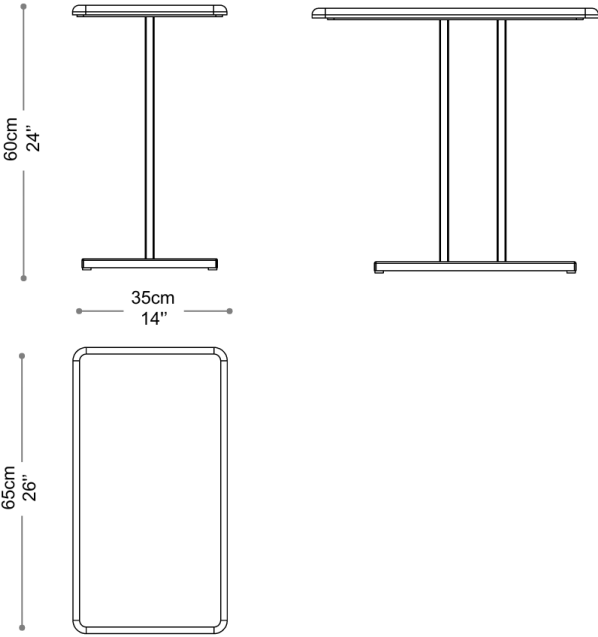

MESA LATERAL

NUBIA

BRETON

Mesa lateral exibe um design sofisticado porém totalmente minimalista, combinando uma estrutura em aço carbono com revestimentos diferenciados e o tampo podendo ser escolhido em mármore ou madeira laminada ou pintada. Mesa elegante e sinuosa.

MESA LATERAL
NUBIA

BRETON

MESA LATERAL – NUBIA

MESA LATERAL
NUBIA

BRETON

Diferenciais:

- Podem ser escolhidos revestimentos e tamanhos distintos para composição da mesa lateral. Medidas especiais mediante consulta.

MESA LATERAL
NUBIA

BRETON

 Estrutura em aço carbono, tampo em mármore, madeira laminada ou pintado.

Medidas podem apresentar leves variações. Nos reservamos o direito de efetuar essas alterações em consulta prévia.

Las medidas pueden variar un poco. Nos reservamos el derecho de realizar cambios sin previa consulta.

MESA LATERAL
NUBIA

BRETON